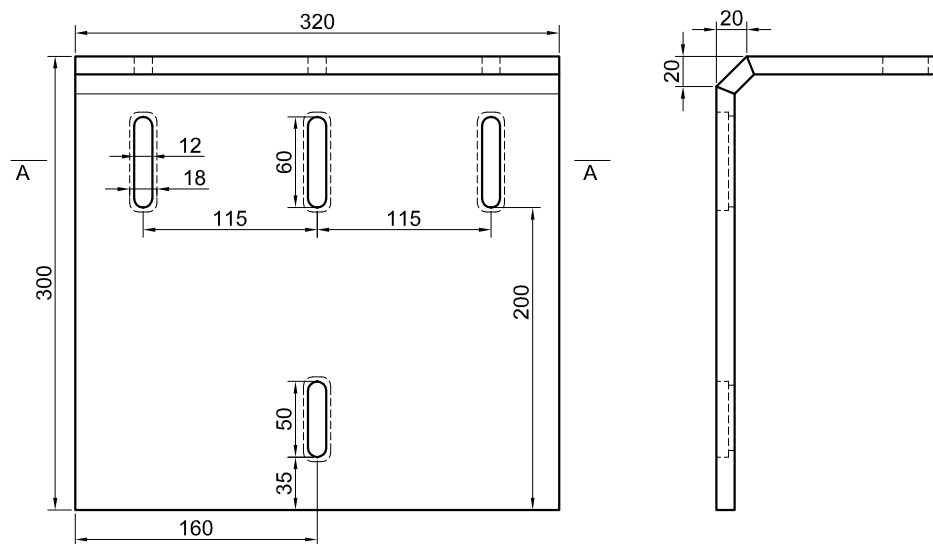

# Płyta montażowa dla aparatu CS8100

Skala 1:5