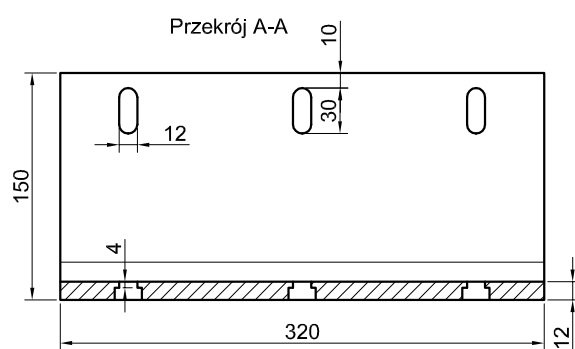

# Płyta montażowa dla aparatu CS8100

Skala 1:5