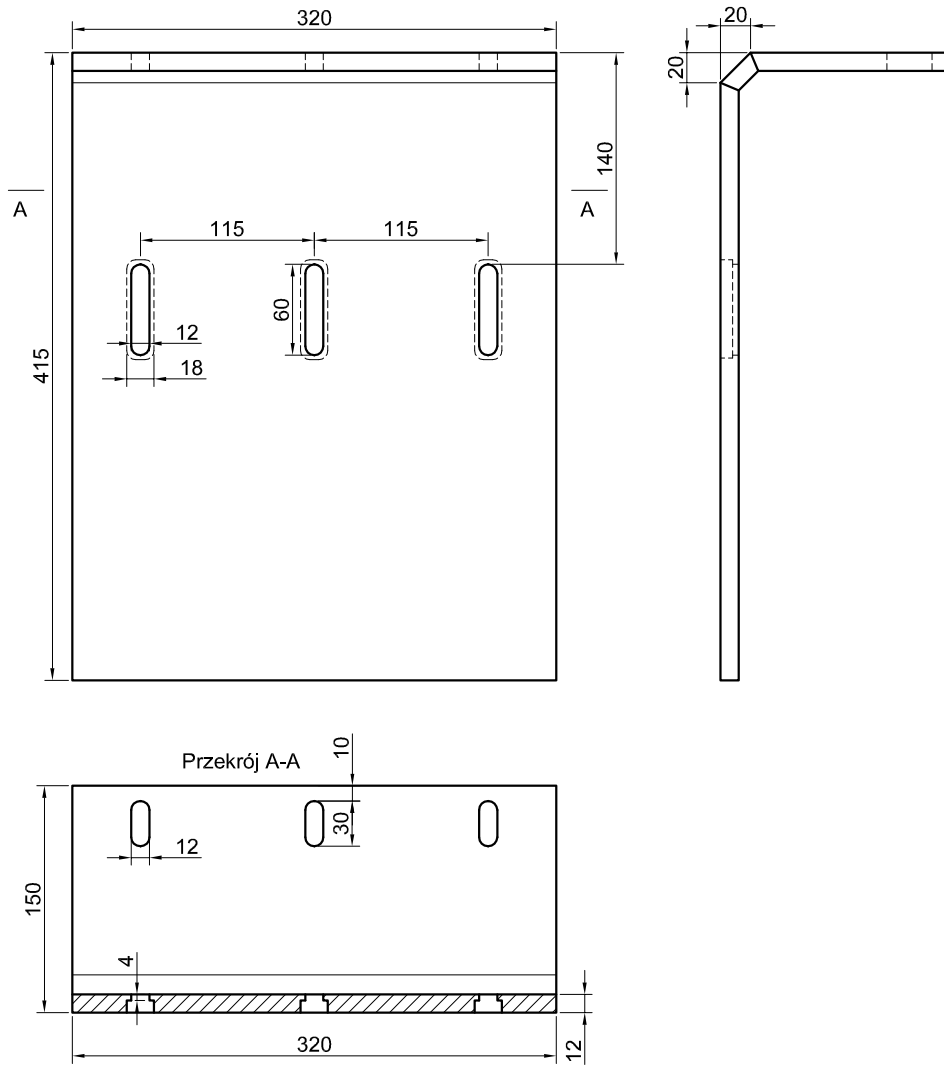

Płyta montażowa dla aparatu CS9x00

Skala 1:5

UWAGA!

Płytkę pomalować proszkowo na kolor RAL9003